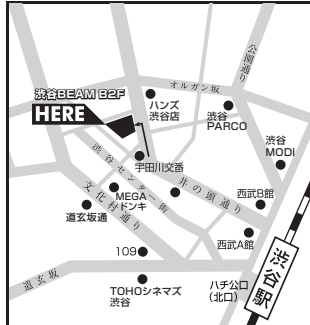

まんだらけ各店舗のご案内

JR中野駅北口から徒歩5分
まんだらけ中野店
 TEL:03-3228-0007

JR渋谷駅ハチ公口から徒歩5分
まんだらけ渋谷店
 TEL:03-3477-0777

J秋葉原駅から徒歩4分
まんだらけコンプレックス
 TEL:03-3252-7007

女性同人誌(新刊・中古)・BL漫画/小説・グッズ専門店
まんだらけLaLaLa
 TEL:03-5928-0771

市営地下鉄上前津駅8番出口 徒歩5分
まんだらけ名古屋店
 TEL:052-261-0700

JR大阪駅地下鉄各線梅田駅から徒歩5分
まんだらけうめだ店
 TEL:06-6363-7777

大阪メトロ堺筋線恵美須駅北改札1B出口 徒歩3分
まんだらけグランドカオス
 TEL:06-6636-7077

阪急線京都河原町駅中央改札口出て「T8」直通出入口から
まんだらけ京都店
 TEL:075-255-0777

地下鉄赤坂駅もしくは地下鉄天神駅下車 徒歩5分
まんだらけ福岡店
 TEL:092-716-7774